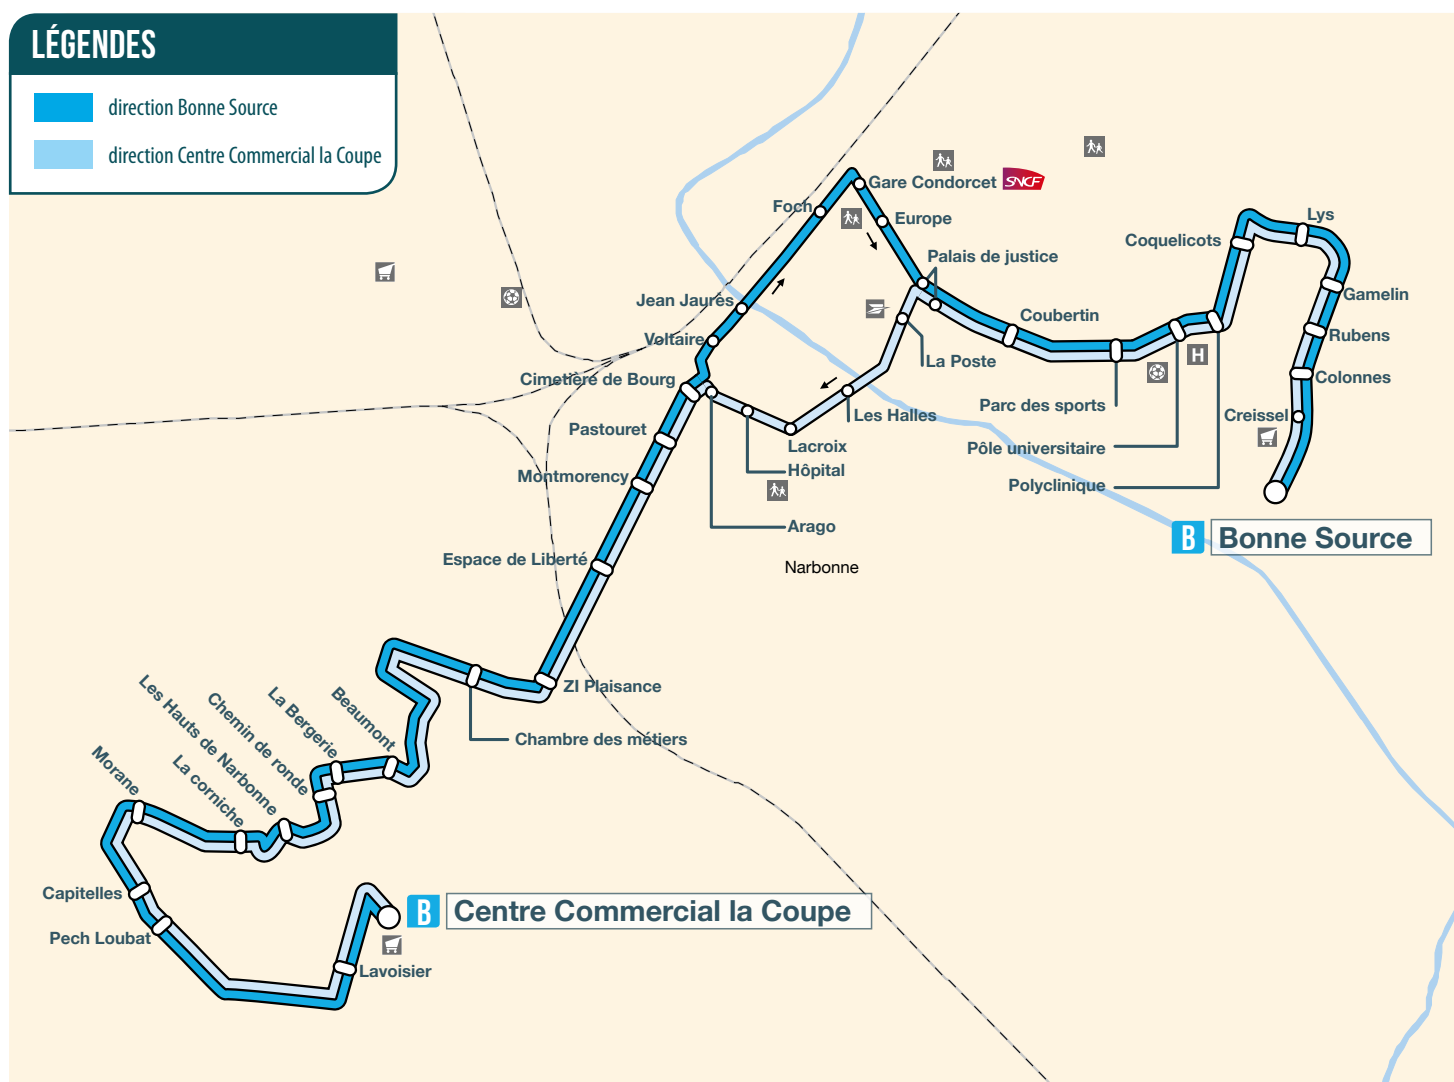

PRATIQUE UN PETIT CLIC POUR UN GRAND CONFORT !

ABONNEMENTS SCOLAIRES ET AUTRES TITRES À ACHETER EN LIGNE SUR WWW.CITIBUS.FR

LIGNE B

DIRECTION CENTRE COMMERCIAL LA COUPE

circule du LUNDI AU SAMEDI
sauf jours fériés

LÉGENDES

- direction Bonne Source
- direction Centre Commercial la Coupe

B Bonne Source

B Centre Commercial la Coupe